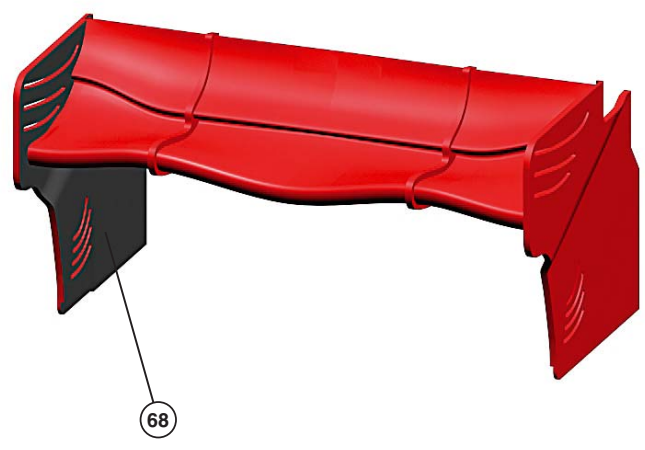

24

25

26

PART N.123
STEEL WIRE DIAM. 0,2 mm
LENGHT 8 mm

SEMI
GLOSS
BLACK

PARTS N.120-121
METAL
TRANSFERT

27

*
1. PAINT IN GLOSSY BLACK
2. PAINT IN ALUMINIUM ALCLAD ALC101