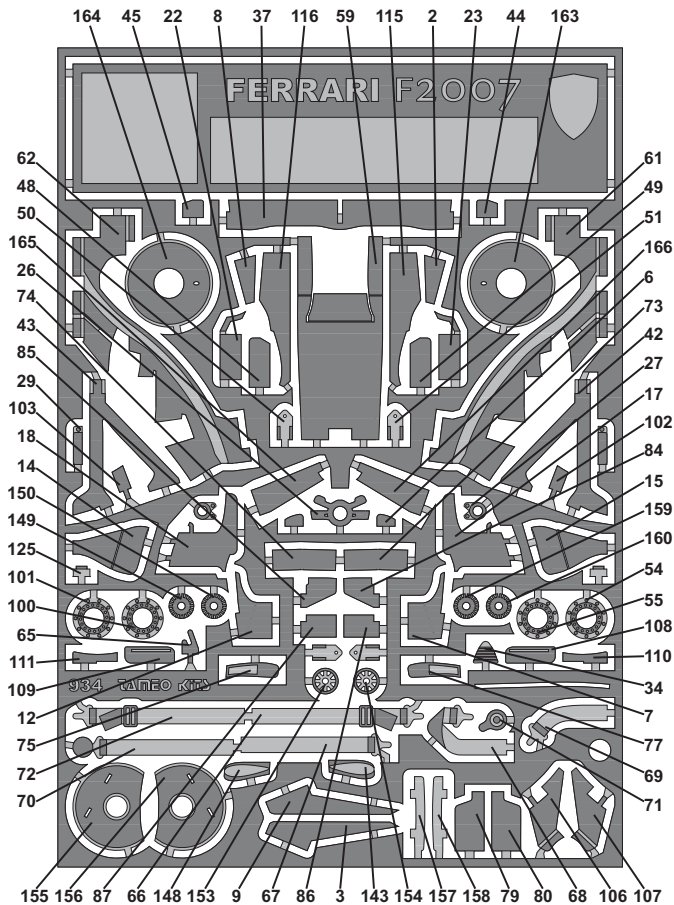

COLOUR CONVERSION

FOTOINCISIONI - PHOTOETCHEDS

Produced under license of Ferrari Spa. FERRARI, the PRANCING HORSE device, all associated logos and distinctive designs are trademarks of Ferrari Spa. The body designs of the Ferrari cars are protected as Ferrari property under design, trademark and trade dress regulations.

TAMEO KITS srl

Via Valle, 25/6
17022 BORGIO VEREZZI SV ITALY
Tel. 39 019 - 615.250 Fax. 39 019 - 615.310

e-mail sales@tameokits.com

e-mail technical@tameokits.com

Made in Italy. Collector 1/43 Scale Models. Vietata la vendita ai minori di 14 anni. Nocivo per ingestione. Conservare fuori dalla portata dei bambini. Tameo Kits declina ogni responsabilità per un uso improprio del prodotto.

Made in Italy. Collector 1/43 Scale Models. Not for sale to persons under 14 years of age. Dangerous if swallowed. Keep out of reach of children. Tameo Kits not held responsible for any damage or injury resulting from improper use of the product.

Made in Italy. Collector 1/43 Scale Models. Vente interdite aux enfants de moins de 14 ans. Dangereux si avalé. Conserver hors de la portée des enfants. Tameo Kits décline toute responsabilité dans le cas de dommages dérivants de l'usage non approprié du produit.

Made in Italy. Collector 1/43 Scale Models. Verkauf an jugendliche unter 14 Jahren verboten. Schädlich bei Einnahme. Von Kindern ferhalten. Tameo Kits Lehnt jene Verantwortung bei unkorrektem Gebrauch seines Produktes ab.