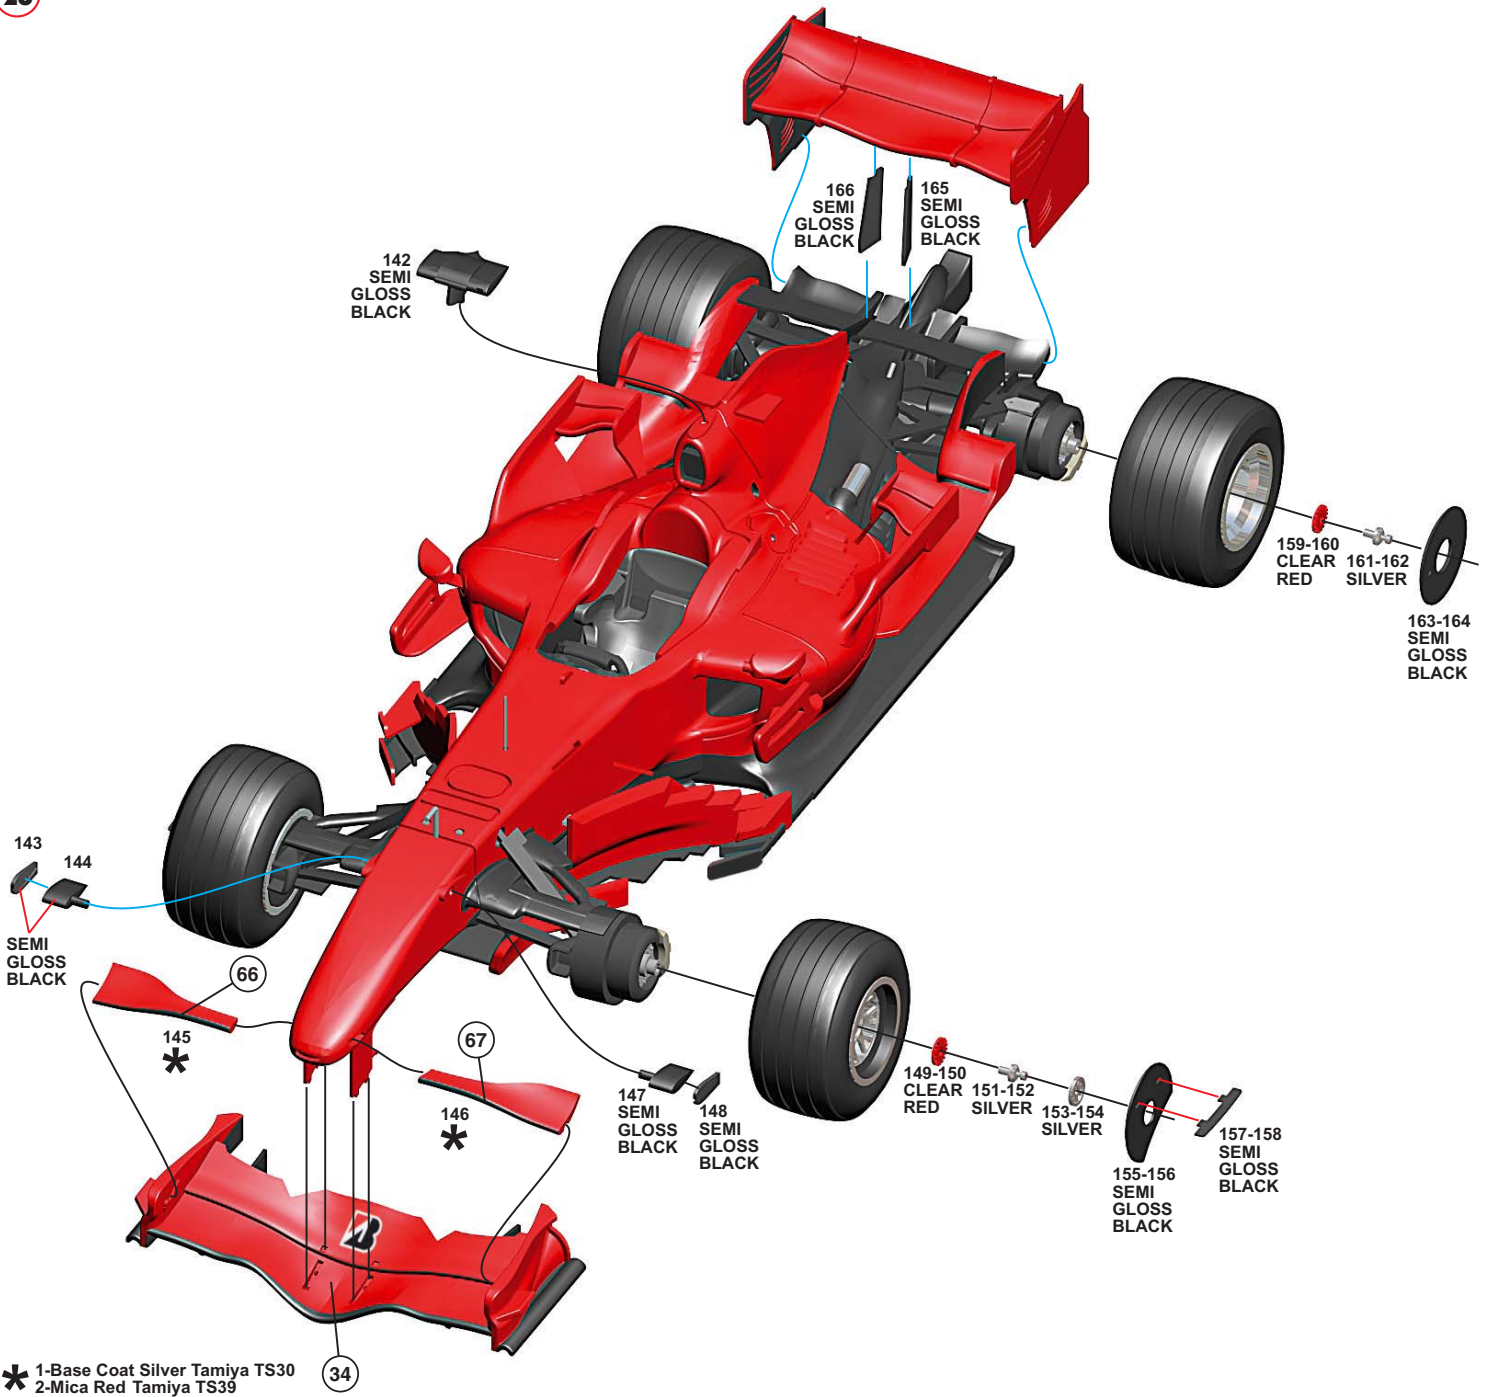

24

25

26

PART N.123
STEEL WIRE DIAM. 0,2 mm
LENGHT 8 mm

SEMI
GLOSS
BLACK

PARTS N.120-121
METAL
TRANSFERT

27

*
1. PAINT IN GLOSSY BLACK
2. PAINT IN ALUMINIUM ALCLAD ALC101