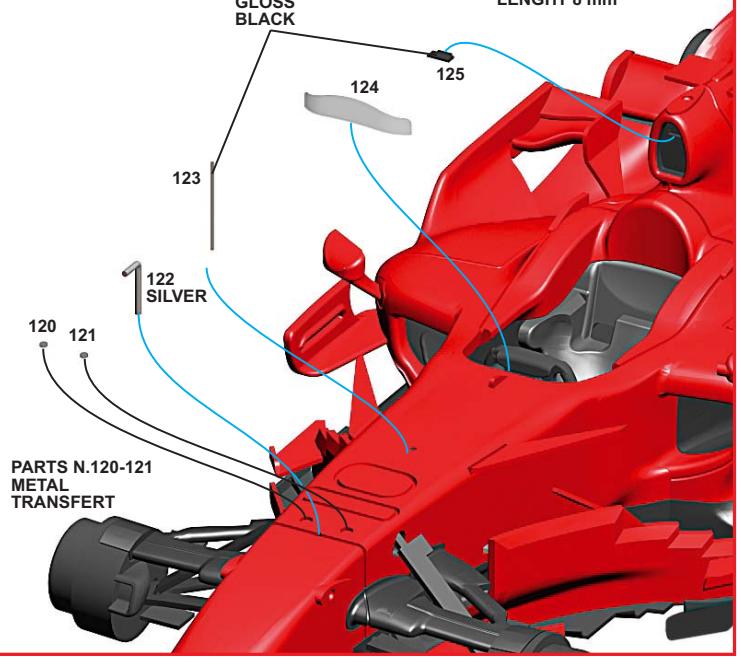

24

25

26

PART N.123
STEEL WIRE DIAM. 0,2 mm
LENGHT 8 mm

SEMI
GLOSS
BLACK

PARTS N.120-121
METAL
TRANSFERT

27

*
1. PAINT IN GLOSSY BLACK
2. PAINT IN ALUMINIUM ALCLAD ALC101