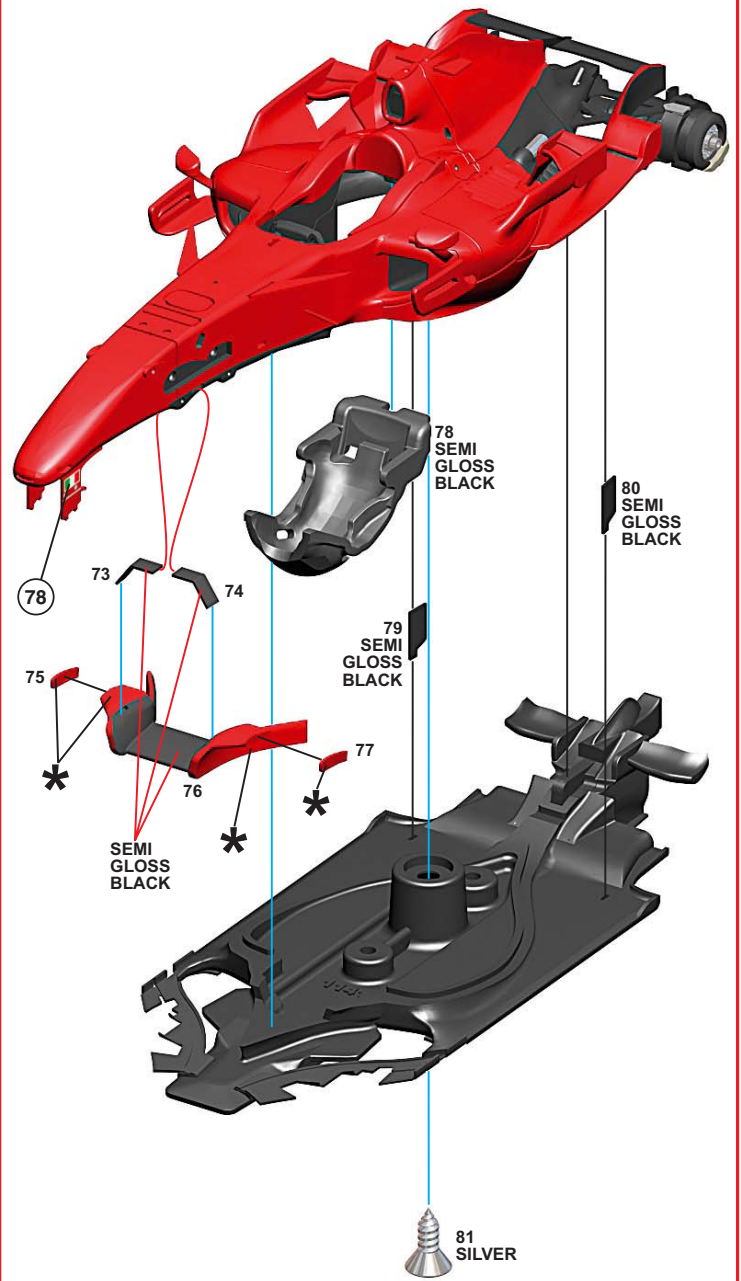

16

17

* 1-Base Coat Silver Tamiya TS30
* 2-Mica Red Tamiya TS39

18