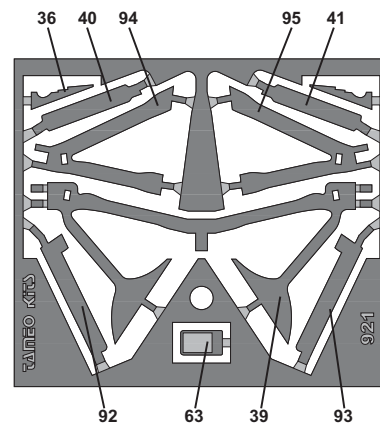

COLOUR CONVERSION

FOTOINCISIONI - PHOTOETCHEDS

Produced under license of Ferrari Spa. FERRARI, the PRANCING HORSE device, all associated logos and distinctive designs are trademarks of Ferrari Spa. The body designs of the Ferrari cars are protected as Ferrari property under design, trademark and trade dress regulations.

TAMEO KITS srl

Via Valle, 25/6
17022 BORGIO VEREZZI SV ITALY
Tel. 39 019 - 615.250 Fax. 39 019 - 615.310

e-mail sales@tameokits.com

e-mail technical@tameokits.com

Made in Italy. Collector 1/43 Scale Models. Vietata la vendita ai minori di 14 anni. Nocivo per ingestione. Conservare fuori dalla portata dei bambini. Tameo Kits declina ogni responsabilità per un uso improprio del prodotto.

Made in Italy. Collector 1/43 Scale Models. Not for sale to persons under 14 years of age. Dangerous if swallowed. Keep out of reach of children. Tameo Kits not held responsible for any damage or injury resulting from improper use of the product.

Made in Italy. Collector 1/43 Scale Models. Vente interdite aux enfants de moins de 14 ans. Dangereux si avalé. Conserver hors de la portée des enfants. Tameo Kits décline toute responsabilité dans le cas de dommages dérivants de l'usage non approprié du produit.

Made in Italy. Collector 1/43 Scale Models. Verkauf an jugendliche unter 14 Jahren verboten. Schädlich bei Einnahme. Von Kindern ferhalten. Tameo Kits Lehnt jene Verantwortung bei unkorrektem Gebrauch seines Produktes ab.