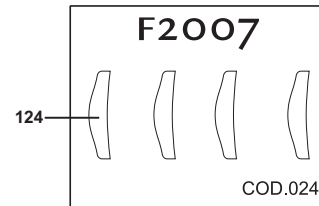

FOTOINCISIONI - PHOTOETCHEDS

Produced under license of Ferrari Spa. FERRARI, the PRANCING HORSE device, all associated logos and distinctive designs are trademarks of Ferrari Spa. The body designs of the Ferrari cars are protected as Ferrari property under design, trademark and trade dress regulations.

TAMEO KITS srl

Via Valle, 25/6
17022 BORGIO VEREZZI SV ITALY
Tel. 39 019 - 615.250 Fax. 39 019 - 615.310

e-mail sales@tameokits.com

e-mail technical@tameokits.com

Made in Italy. Collector 1/43 Scale Models. Vietata la vendita ai minori di 14 anni. Nocivo per ingestione. Conservare fuori dalla portata dei bambini. Tameo Kits declina ogni responsabilità per un uso improprio del prodotto.

Made in Italy. Collector 1/43 Scale Models. Not for sale to persons under 14 years of age. Dangerous if swallowed. Keep out of reach of children. Tameo Kits not held responsible for any damage or injury resulting from improper use of the product.

Made in Italy. Collector 1/43 Scale Models. Vente interdite aux enfants de moins de 14 ans. Dangereux si avalé. Conserver hors de la portée des enfants. Tameo Kits décline toute responsabilité dans le cas de dommages dérivants de l'usage non approprié du produit.

Made in Italy. Collector 1/43 Scale Models. Verkauf an jugendliche unter 14 Jahren verboten. Schädlich bei Einnahme. Von Kindern ferhalten. Tameo Kits Lehnt jene Verantwortung bei unkorrektem Gebrauch seines Produktes ab.