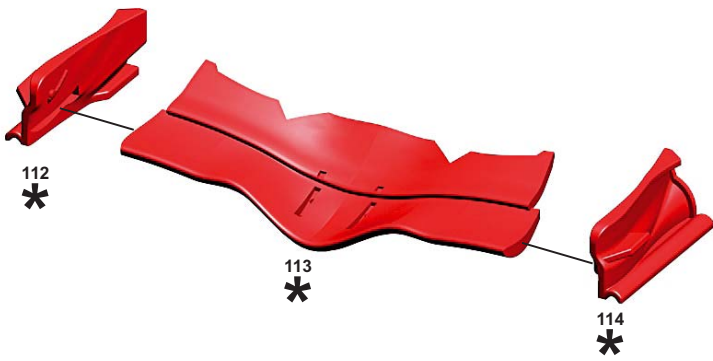

21

* 1-Base Coat Silver Tamiya TS30
* 2-Mica Red Tamiya TS39

22