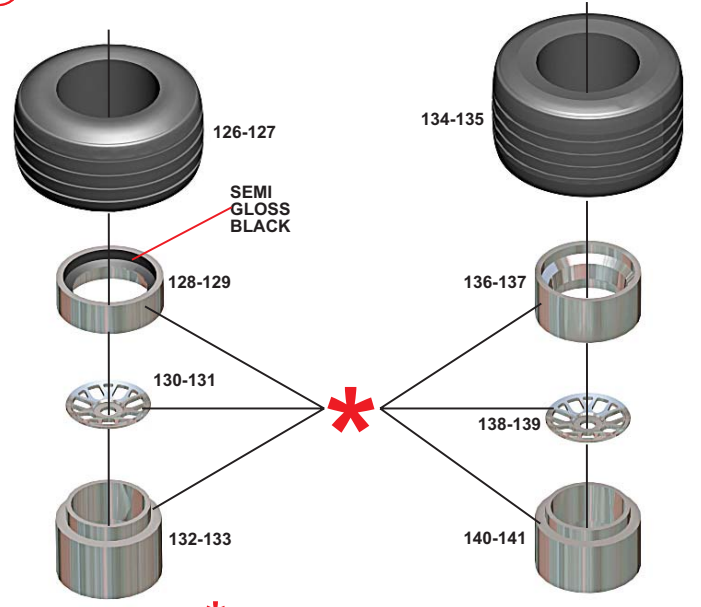

24

25

26

PART N.123
STEEL WIRE DIAM. 0,2 mm
LENGHT 8 mm

SEMI
GLOSS
BLACK

PARTS N.120-121
METAL
TRANSFERT

27

*
1. PAINT IN GLOSSY BLACK
2. PAINT IN ALUMINIUM ALCLAD ALC101