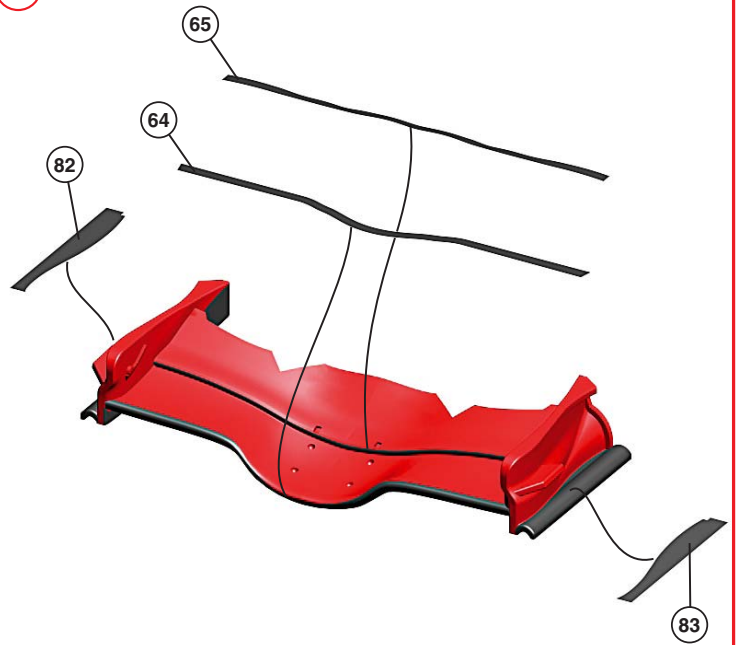

* 1-Base Coat Silver Tamiya TS30
* 2-Mica Red Tamiya TS39

22