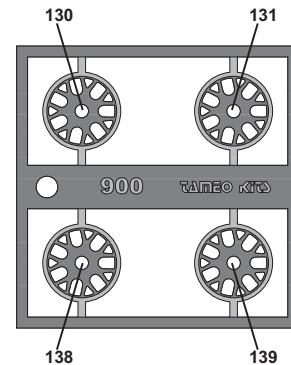

COLOUR CONVERSION

FOTOINCISIONI - PHOTOETCHEDS

Produced under license of Ferrari Spa. FERRARI, the PRANCING HORSE device, all associated logos and distinctive designs are trademarks of Ferrari Spa. The body designs of the Ferrari cars are protected as Ferrari property under design, trademark and trade dress regulations.

TAMEO KITS srl

Via Valle, 25/6
17022 BORGIO VEREZZI SV ITALY
Tel. 39 019 - 615.250 Fax. 39 019 - 615.310

e-mail sales@tameokits.com

e-mail technical@tameokits.com

Made in Italy. Collector 1/43 Scale Models. Vietata la vendita ai minori di 14 anni. Nocivo per ingestione. Conservare fuori dalla portata dei bambini. Tameo Kits declina ogni responsabilità per un uso improprio del prodotto.

Made in Italy. Collector 1/43 Scale Models. Not for sale to persons under 14 years of age. Dangerous if swallowed. Keep out of reach of children. Tameo Kits not held responsible for any damage or injury resulting from improper use of the product.

Made in Italy. Collector 1/43 Scale Models. Vente interdite aux enfants de moins de 14 ans. Dangereux si avalé. Conserver hors de la portée des enfants. Tameo Kits décline toute responsabilité dans le cas de dommages dérivants de l'usage non approprié du produit.

Made in Italy. Collector 1/43 Scale Models. Verkauf an jugendliche unter 14 Jahren verboten. Schädlich bei Einnahme. Von Kindern ferhalten. Tameo Kits Lehnt jene Verantwortung bei unkorrektem Gebrauch seines Produktes ab.