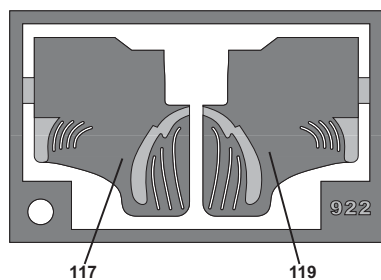

COLOUR CONVERSION

FOTOINCISIONI - PHOTOETCHEDS

Produced under license of Ferrari Spa. FERRARI, the PRANCING HORSE device, all associated logos and distinctive designs are trademarks of Ferrari Spa. The body designs of the Ferrari cars are protected as Ferrari property under design, trademark and trade dress regulations.

TAMEO KITS srl

Via Valle, 25/6
17022 BORGIO VEREZZI SV ITALY
Tel. 39 019 - 615.250 Fax. 39 019 - 615.310

e-mail sales@tameokits.com

e-mail technical@tameokits.com

Made in Italy. Collector 1/43 Scale Models. Vietata la vendita ai minori di 14 anni. Nocivo per ingestione. Conservare fuori dalla portata dei bambini. Tameo Kits declina ogni responsabilità per un uso improprio del prodotto.

Made in Italy. Collector 1/43 Scale Models. Not for sale to persons under 14 years of age. Dangerous if swallowed. Keep out of reach of children. Tameo Kits not held responsible for any damage or injury resulting from improper use of the product.

Made in Italy. Collector 1/43 Scale Models. Vente interdite aux enfants de moins de 14 ans. Dangereux si avalé. Conserver hors de la portée des enfants. Tameo Kits décline toute responsabilité dans le cas de dommages dérivants de l'usage non approprié du produit.

Made in Italy. Collector 1/43 Scale Models. Verkauf an jugendliche unter 14 Jahren verboten. Schädlich bei Einnahme. Von Kindern ferhalten. Tameo Kits Lehnt jene Verantwortung bei unkorrektem Gebrauch seines Produktes ab.