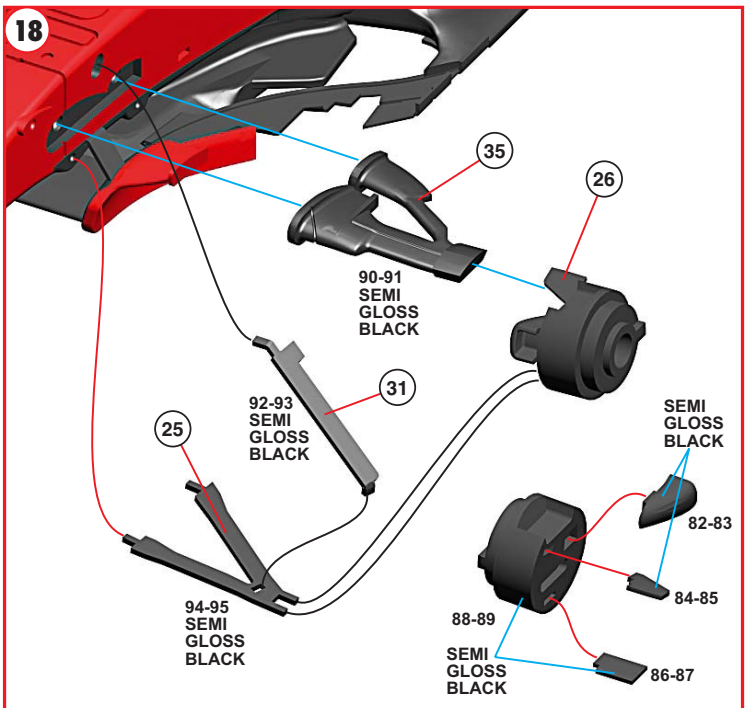

* 1-Base Coat Silver Tamiya TS30
* 2-Mica Red Tamiya TS39

18