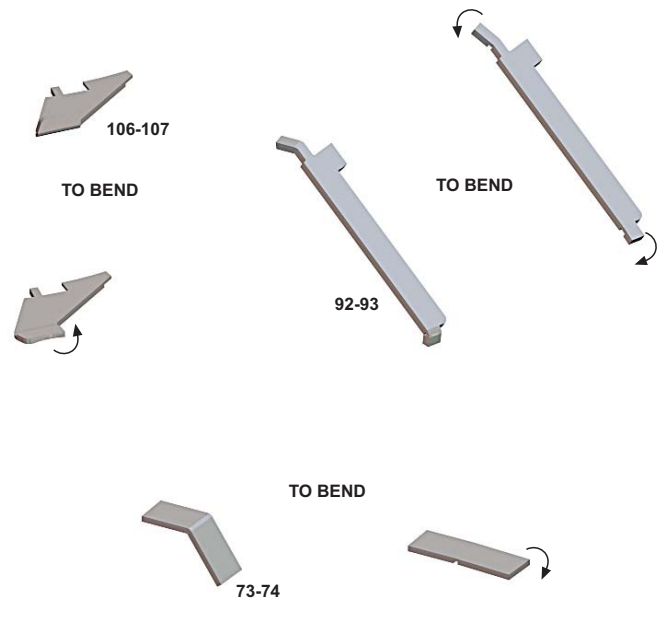

16

17

* 1-Base Coat Silver Tamiya TS30
* 2-Mica Red Tamiya TS39

18