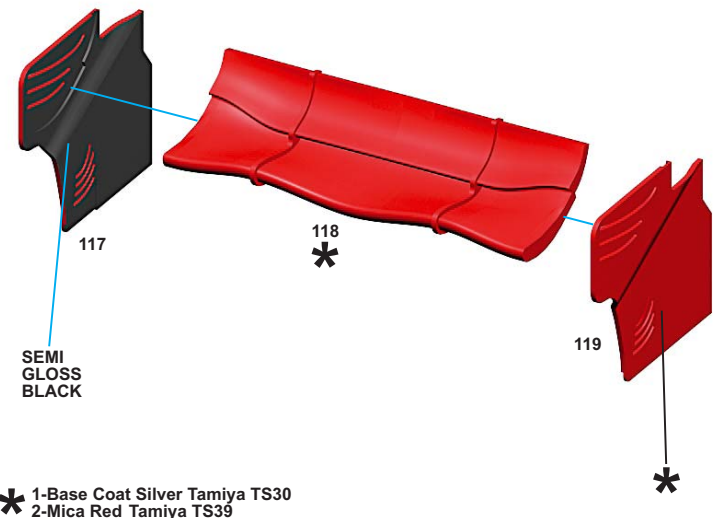

24

25

26

PART N.123
STEEL WIRE DIAM. 0,2 mm
LENGHT 8 mm

SEMI
GLOSS
BLACK

PARTS N.120-121
METAL
TRANSFERT

27

*
1. PAINT IN GLOSSY BLACK
2. PAINT IN ALUMINIUM ALCLAD ALC101