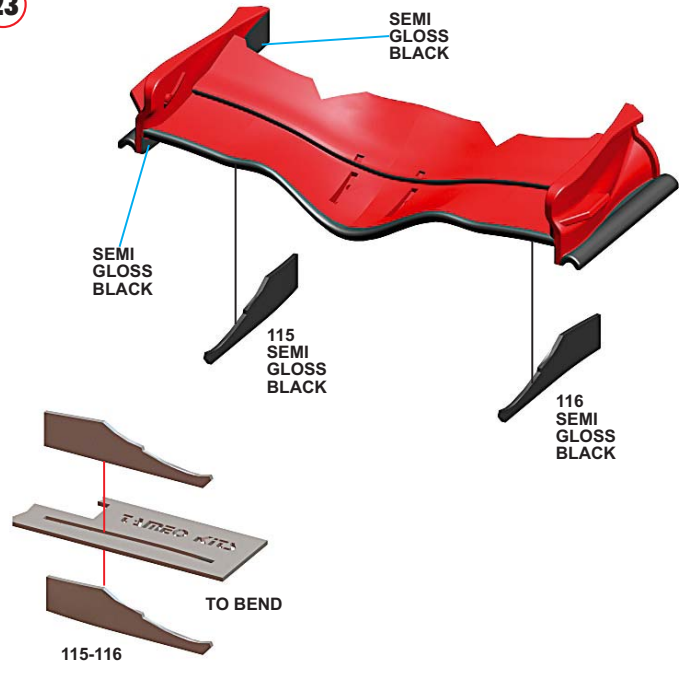

16

17

* 1-Base Coat Silver Tamiya TS30
* 2-Mica Red Tamiya TS39

18

21

* 1-Base Coat Silver Tamiya TS30
 * 2-Mica Red Tamiya TS39

22

23

24

25

26

PART N.123
STEEL WIRE DIAM. 0,2 mm
LENGHT 8 mm

SEMI
GLOSS
BLACK

PARTS N.120-121
METAL
TRANSFERT

27

*
1. PAINT IN GLOSSY BLACK
2. PAINT IN ALUMINIUM ALCLAD ALC101